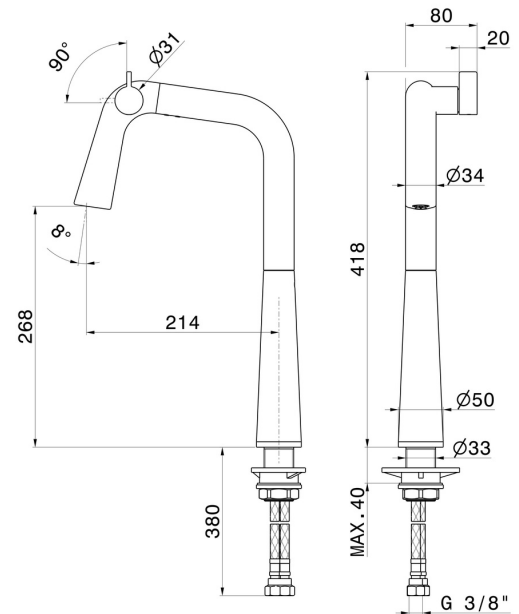

# ALKIMIA

**73304.59.066**

Miscelatore per lavello con bocca girevole - finitura PVD  
Acciaio Spazzolato

PVD Acciaio Spazzolato

## CARATTERISTICHE

Materiale	Ottone
Tecnologia	Energy Saving - Save Water
Installazione	Da appoggio
Canna miscelatore cucina	Canna girevole

## DISEGNO TECNICO

**ALKIMIA**

**73304.59.066**

Miscelatore per lavello con bocca girevole - finitura PVD Acciaio Spazzolato

**FINITURE DISPONIBILI**

---

**59.066**

PVD Acciaio Spazzolato