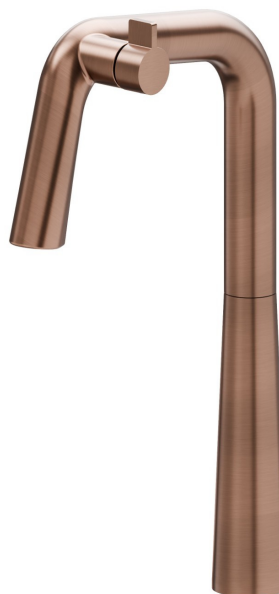

## 73304.59.067

Miscelatore per lavello con bocca girevole - finitura PVD  
Brushed Copper Bronze

PVD Brushed Copper Bronze

### CARATTERISTICHE

Materiale

Ottone

Tecnologia

Energy Saving - Save Water

Installazione

Da appoggio

Canna miscelatore cucina

Canna girevole

### DISEGNO TECNICO

**ALKIMIA**

**73304.59.067**

Miscelatore per lavello con bocca girevole - finitura PVD Brushed Copper Bronze

**FINITURE DISPONIBILI**

---

**59.067**

PVD Brushed Copper Bronze