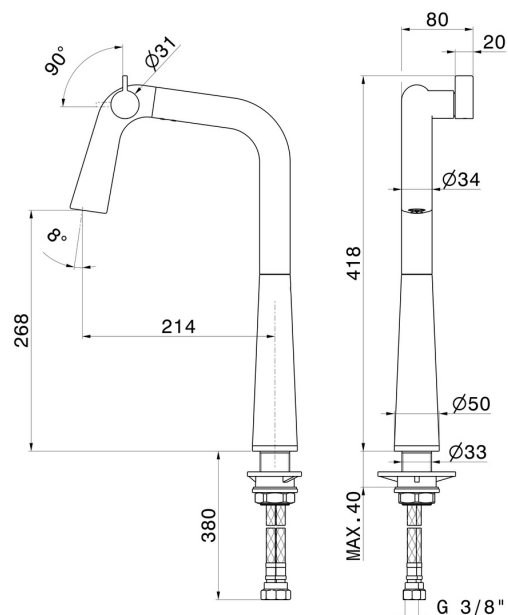

## 73304.59.067

Miscelatore per lavello con bocca girevole - finitura PVD  
Brushed Copper Bronze

PVD Brushed Copper Bronze

### CARATTERISTICHE

Materiale

Ottone

Tecnologia

Energy Saving - Save Water

Installazione

Da appoggio

Canna miscelatore cucina

### DISEGNO TECNICO

**ALKIMIA**

**73304.59.067**

Miscelatore per lavello con bocca girevole - finitura PVD Brushed Copper Bronze

**FINITURE DISPONIBILI**

---

**59.067**

PVD Brushed Copper Bronze