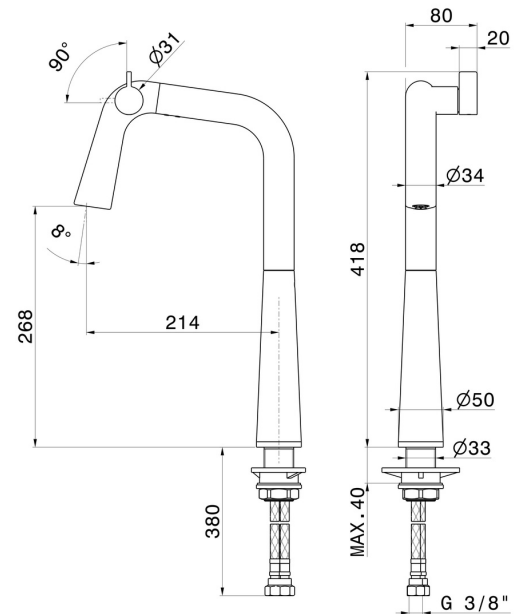

ALKIMIA

73304.59.098

Miscelatore per lavello con bocca girevole - finitura PVD
Brushed Pale Gold

PVD Brushed Pale Gold

CARATTERISTICHE

Materiale

Ottone

Tecnologia

Energy Saving - Save Water

Installazione

Da appoggio

Canna miscelatore cucina

Canna girevole

DISEGNO TECNICO

ALKIMIA

73304.59.098

Miscelatore per lavello con bocca girevole - finitura PVD Brushed Pale Gold

FINITURE DISPONIBILI

59.098

PVD Brushed Pale Gold

01.014

finitura Bianco opaco

01.093

finitura Nero opaco