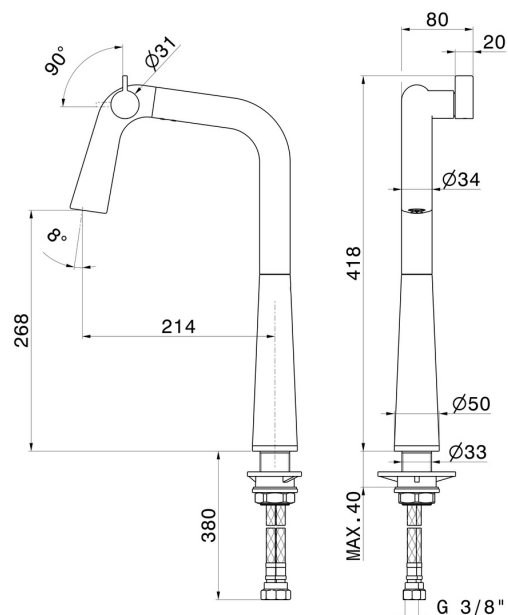

Energy Saving - Save Water

Installazione

Da appoggio

Canna miscelatore cucina

Canna girevole

DISEGNO TECNICO

ALKIMIA

73304.M0.077