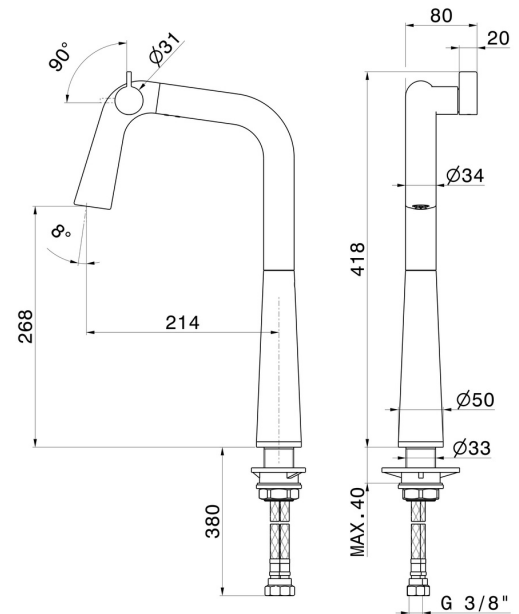

ALKIMIA

73304.S0.165

Miscelatore per lavello con bocca girevole - finitura Soft Eucalypt

CARATTERISTICHE

Materiale	Ottone
Tecnologia	Energy Saving - Save Water
Installazione	Da appoggio
Canna miscelatore cucina	Canna girevole

DISEGNO TECNICO

ALKIMIA

73304.S0.165

Miscelatore per lavello con bocca girevole - finitura Soft Eucalypt

FINITURE DISPONIBILI

S0.165

Soft Eucalypt

01.014