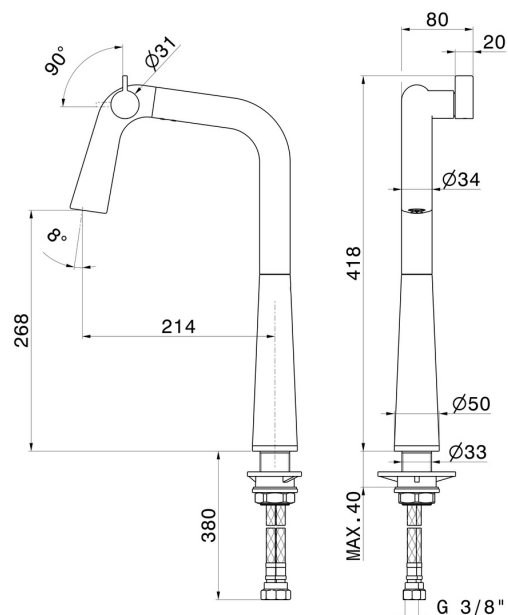

DISEGNO TECNICO