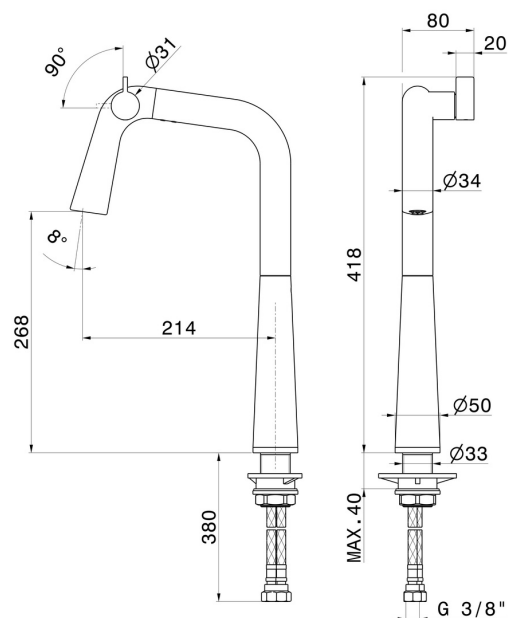

DISEGNO TECNICO