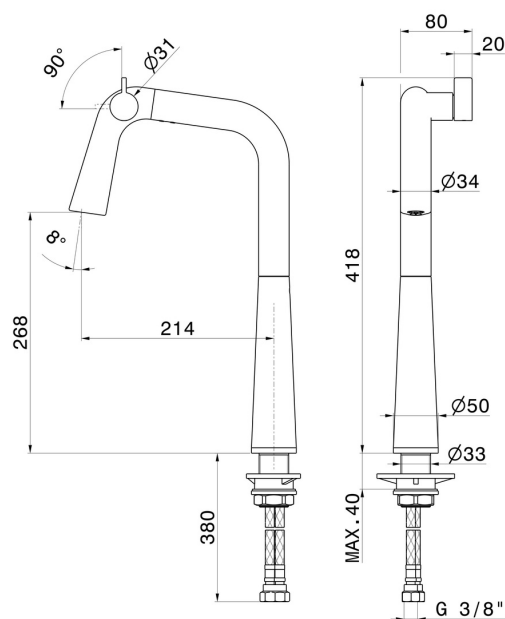

ALKIMIA

73304.S0.169

Miscelatore per lavello con bocca girevole - finitura Soft Navy

CARATTERISTICHE

Materiale	Ottone
Tecnologia	Energy Saving - Save Water
Installazione	Da appoggio
Canna miscelatore cucina	Canna girevole

DISEGNO TECNICO