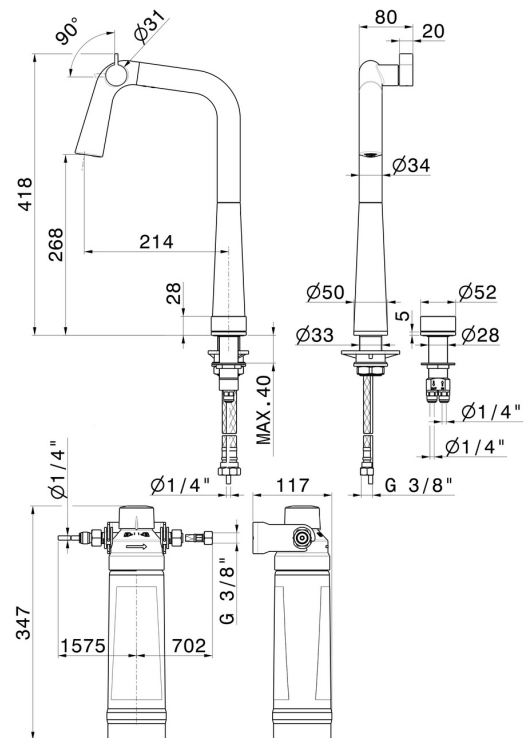

ALKIMIA

73306.01.014

Miscelatore per lavello con bocca girevole e comando remoto per acqua depurata - finitura Bianco opaco

Comprende: - Cartuccia filtrante AQA drink AC 100; - Testata AQA drink MMW

CARATTERISTICHE

Materiale	Ottone
Tecnologia	Save Water
Installazione	Da appoggio
Canna miscelatore cucina	Canna girevole
Tipologia di comando	Monocomando

DISEGNO TECNICO

ALKIMIA

73306.01.014

Miscelatore per lavello con bocca girevole e comando remoto per acqua depurata - finitura Bianco opaco