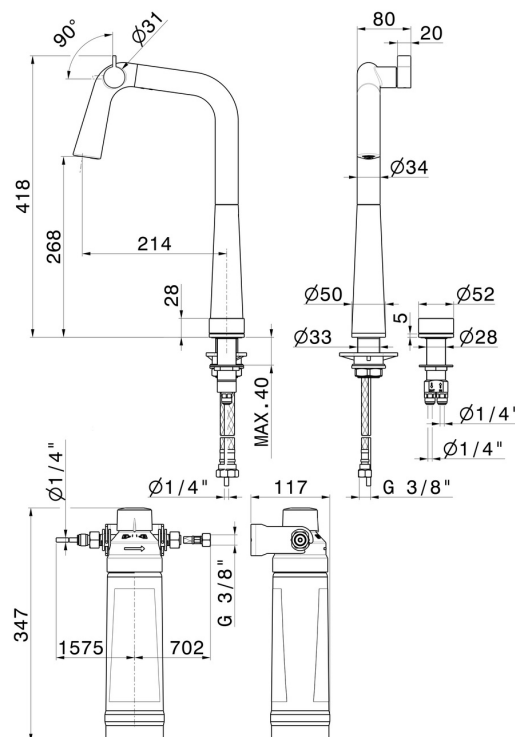

ALKIMIA

73306.01.093

Miscelatore per lavello con bocca girevole e comando remoto per acqua depurata - finitura Nero opaco

Comprende: - Cartuccia filtrante AQA drink AC 100; - Testata AQA drink MMW

CARATTERISTICHE

Materiale	Ottone
Tecnologia	Save Water
Installazione	Da appoggio
Canna miscelatore cucina	Canna girevole
Tipologia di comando	Monocomando

DISEGNO TECNICO

ALKIMIA

73306.01.093

Miscelatore per lavello con bocca girevole e comando remoto per acqua depurata - finitura Nero opaco