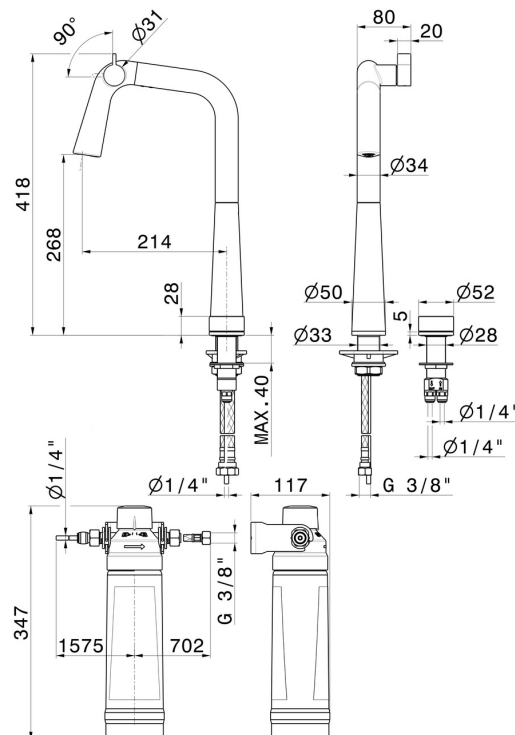

DISEGNO TECNICO