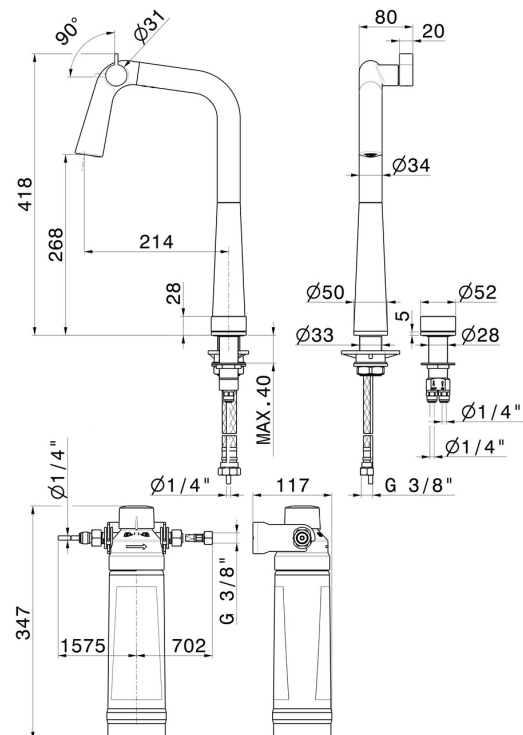

Materiale	Ottone
Tecnologia	Save Water
Installazione	Da appoggio
Canna miscelatore cucina	Canna girevole
Tipologia di comando	Monocomando

DISEGNO TECNICO

ALKIMIA

73306.S0.165

Miscelatore per lavello con bocca girevole e comando remoto per acqua depurata - finitura Soft Eucalypt