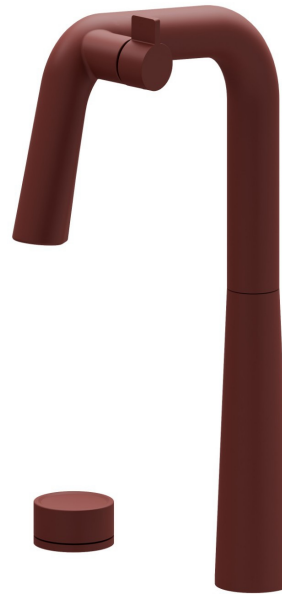

ALKIMIA

73306.S0.166

Miscelatore per lavello con bocca girevole e comando remoto per acqua depurata - finitura Soft Cortex

Comprende: - Cartuccia filtrante AQA drink AC 100; - Testata AQA drink MMW

CARATTERISTICHE

Materiale	Ottone
Tecnologia	Save Water
Installazione	Da appoggio
Canna miscelatore cucina	Canna girevole
Tipologia di comando	Monocomando

DISEGNO TECNICO

ALKIMIA

73306.S0.166

Miscelatore per lavello con bocca girevole e comando remoto per acqua depurata - finitura Soft Cortex

finitura Cromo

59.064

finitura PVD Brushed Gun Metal

59.066

finitura PVD Acciaio Spazzolato

59.067

finitura PVD Brushed Copper Bronze

59.098

finitura PVD Brushed Pale Gold

M0.077

finitura Carbon Satin

S0.165

finitura Soft Eucalypt

S0.167

finitura Soft Maple

S0.169