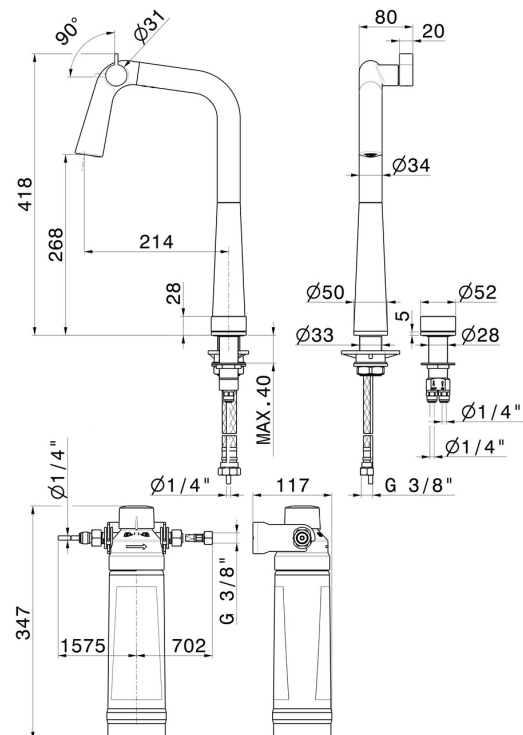

ALKIMIA

73306.S0.166

Miscelatore per lavello con bocca girevole e comando remoto per acqua depurata - finitura Soft Cortex

Comprende: - Cartuccia filtrante AQA drink AC 100; - Testata AQA drink MMW

CARATTERISTICHE

Materiale	Ottone
Tecnologia	Save Water
Installazione	Da appoggio
Canna miscelatore cucina	Canna girevole
Tipologia di comando	Monocomando

DISEGNO TECNICO

ALKIMIA

73306.S0.166

Miscelatore per lavello con bocca girevole e comando remoto per acqua depurata - finitura Soft Cortex