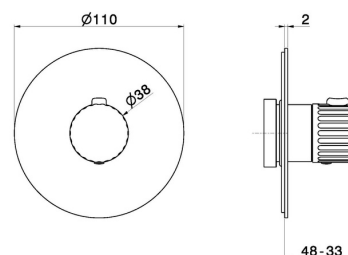

73434ex.59.064

Miscelatore termostatico ad incasso - finitura PVD Brushed Gun Metal

Da abbinare a deviatore ad incasso a 3 uscite con stop

PVD Brushed Gun Metal

CARATTERISTICHE

Materiale	Acciaio Inox
Installazione	Incasso a parete
Tipologia di comando	Monocomando
Uscite	1 Uscita
Miscelazione dell' acqua	Termostatica
Necessari per l'installazione	<u>27890.00.000</u>

DISEGNO TECNICO

Anteprima AR
provalo nella tua casa

Ulteriori dettagli
sul nostro [sito web](#)

73434ex.59.064

Miscelatore termostatico ad incasso - finitura PVD Brushed Gun Metal

FINITURE DISPONIBILI

59.064