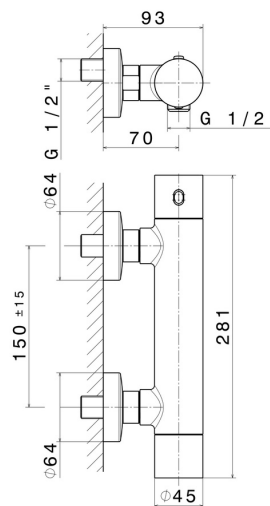

## 474.58.063

Miscelatore termostatico esterno doccia. - finitura PVD Gun Metal

### CARATTERISTICHE

---

Materiale

**Ottone**

Installazione

**A parete**

Miscelazione dell' acqua

**Termostatica**

### DISEGNO TECNICO

---

**474.58.063**

Miscelatore termostatico esterno doccia. - finitura PVD Gun Metal