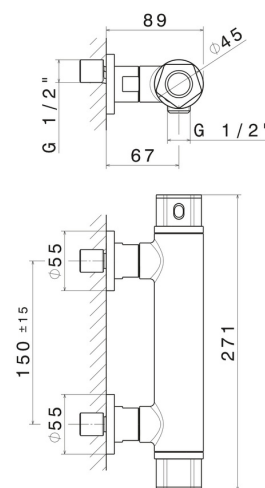

### CARATTERISTICHE

Materiale

**Ottone**

Installazione

**A parete**

Miscelazione dell' acqua

**Termostatica**

### DISEGNO TECNICO

**PARK L.E.**

**69749.62.093**

Miscelatore termostatico esterno doccia - finitura PVD Glossy Gold - Matt Black

**FINITURE DISPONIBILI**

---

**62.093**

PVD Glossy Gold - Matt Black