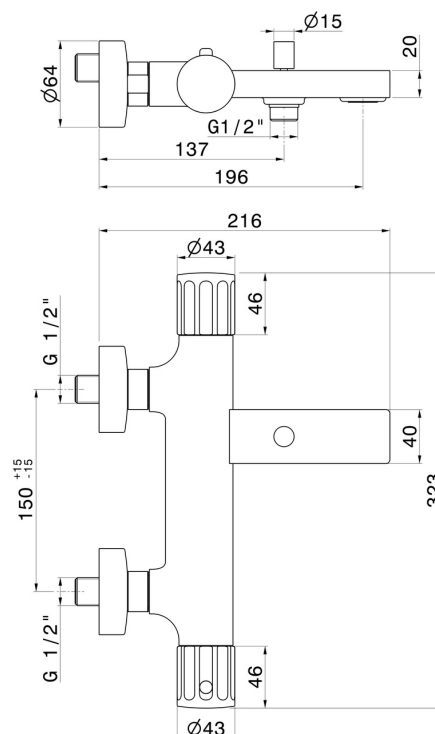

DISEGNO TECNICO

Anteprima AR
provalo nella tua casa

Ulteriori dettagli
sul nostro [sito web](#)