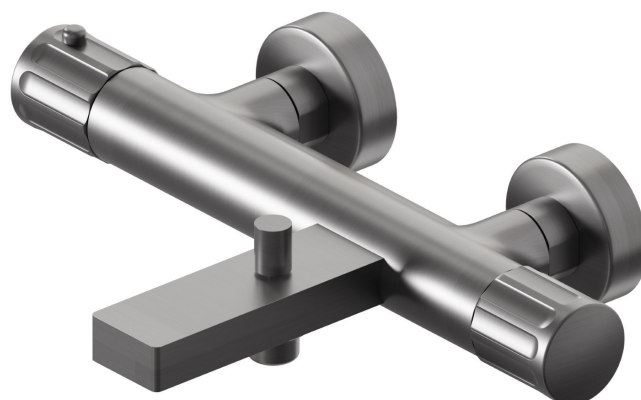

# IONIKA

**72840.59.064**

Miscelatore termostatico esterno vasca - finitura PVD Brushed Gun Metal

PVD Brushed Gun Metal

## CARATTERISTICHE

Materiale

**Ottone**

Installazione

**A parete**

Miscelazione dell' acqua

**Termostatica**

## DISEGNO TECNICO

Anteprima AR  
provalo nella tua casa

Ulteriori dettagli  
sul nostro [sito web](#)

**IONIKA**

**72840.59.064**

Miscelatore termostatico esterno vasca - finitura PVD Brushed Gun Metal

**FINITURE DISPONIBILI**

---

**59.064**

PVD Brushed Gun Metal

**01.014**

finitura Bianco opaco

**01.093**

finitura Nero opaco

**21.018**