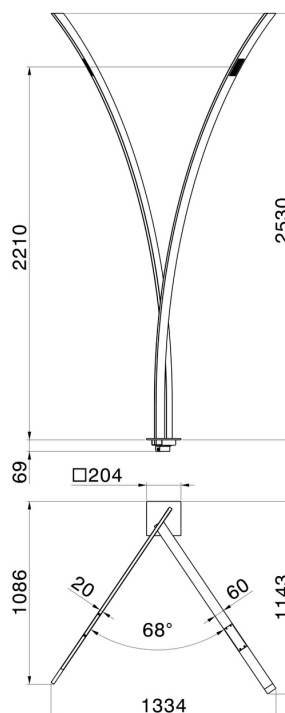

463EX.50.050

Parte esterna colonna doccia da pavimento completamente in acciaio inox - finitura Acciaio Inox

Indicata per un utilizzo in esterni. Versione incrociata. Abbinabile al comando da pavimento, art. 62289EX, oppure a miscelatore ad incasso a scelta

Acciaio Inox

CARATTERISTICHE

Materiale	Acciaio Inox
Installazione	Incasso a pavimento
Necessari per l'installazione	<u>31070.00.000</u>

DISEGNO TECNICO

463EX.50.050

Parte esterna colonna doccia da pavimento completamente in acciaio inox - finitura Acciaio Inox