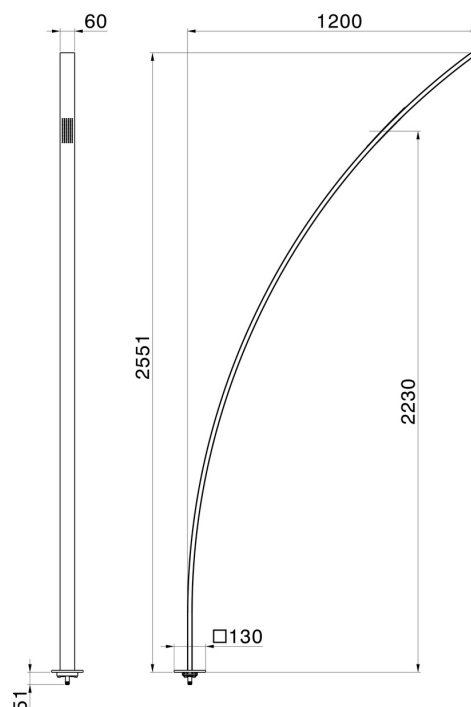

DISEGNO TECNICO