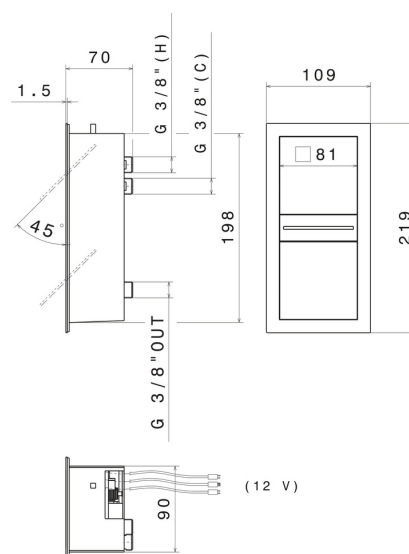

## 69264E.M2.070

Parte esterna comando miscelatore a parete per la regolazione di portata e temperatura abbinabile a bocca di erogazione o a soffione - finitura Titanium Satin - Matt black

Completo di segnalazione luminosa della temperatura dell'acqua erogata. Parte esterna

### DISEGNO TECNICO