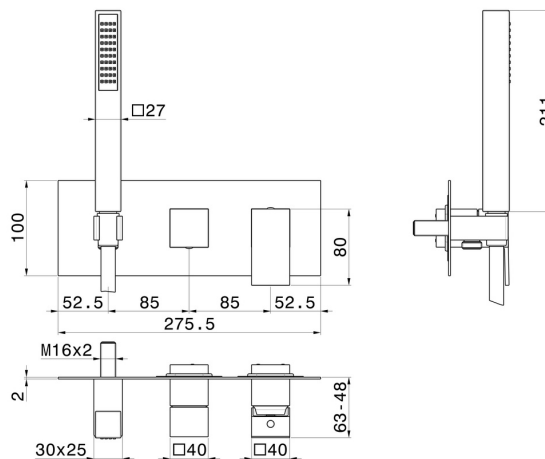

# ERGO-Q

**66469E.01.093**

Parte esterna. Gruppo doccia da incasso completo di doccetta e deviatore a 2 uscite - finitura Nero opaco

Parte esterna

## CARATTERISTICHE

Materiale	<b>Ottone</b>
Tecnologia	<b>Save Water</b>
Installazione	<b>Incasso a parete</b>
Tipologia deviatore	<b>Con deviatore Meccanico</b>
Uscite	<b>2 Uscite</b>
Miscelazione dell' acqua	<b>Meccanica</b>
Necessari per l'installazione	<b><u>31030.00.000</u></b>

## DISEGNO TECNICO

**ERGO-Q**

**66469E.01.093**

Parte esterna. Gruppo doccia da incasso completo di doccetta e deviatore a 2 uscite - finitura Nero opaco

**FINITURE DISPONIBILI**

---

**01.093**

Nero opaco