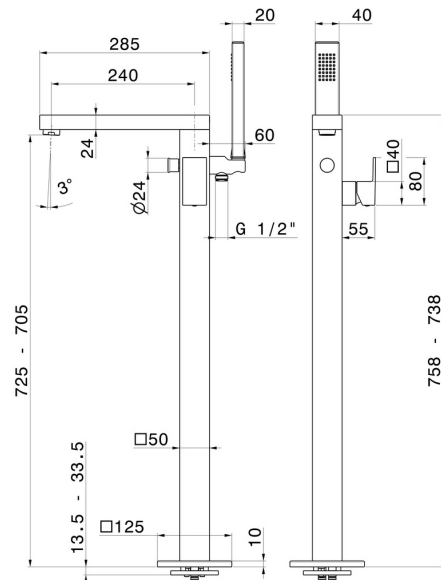

ERGO-Q

66484E.01.093

Parte esterna. Gruppo vasca a pavimento con miscelatore incorporato, deviatore e set doccia - finitura Nero opaco

Parte esterna

CARATTERISTICHE

Materiale	Ottone
Tecnologia	Save Water
Installazione	Incasso a pavimento
Tipologia di comando	Monocomando
Tipologia deviatore	Con deviatore Meccanico
Miscelazione dell' acqua	Meccanica
Necessari per l'installazione	<u>27819.00.000</u>

DISEGNO TECNICO

ERGO-Q

66484E.01.093

Parte esterna. Gruppo vasca a pavimento con miscelatore incorporato, deviatore e set doccia -
finitura Nero opaco

FINITURE DISPONIBILI

01.093

Nero opaco

21.018