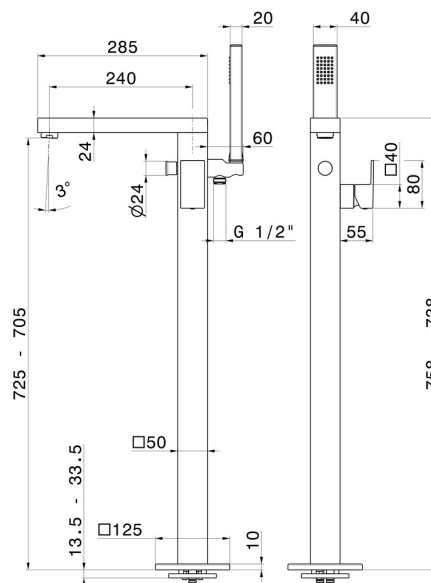

# ERGO-Q

**66484E.21.018**

Parte esterna. Gruppo vasca a pavimento con miscelatore incorporato, deviatore e set doccia - finitura Cromo

Parte esterna

## CARATTERISTICHE

Materiale	<b>Ottone</b>
Tecnologia	<b>Save Water</b>
Installazione	<b>Incasso a pavimento</b>
Tipologia di comando	<b>Monocomando</b>
Tipologia deviatore	<b>Con deviatore Meccanico</b>
Miscelazione dell' acqua	<b>Meccanica</b>
Necessari per l'installazione	<b><u>27819.00.000</u></b>

## DISEGNO TECNICO

**ERGO-Q**

**66484E.21.018**

Parte esterna. Gruppo vasca a pavimento con miscelatore incorporato, deviatore e set doccia -  
finitura Cromo

**FINITURE DISPONIBILI**

---

**21.018**

Cromo