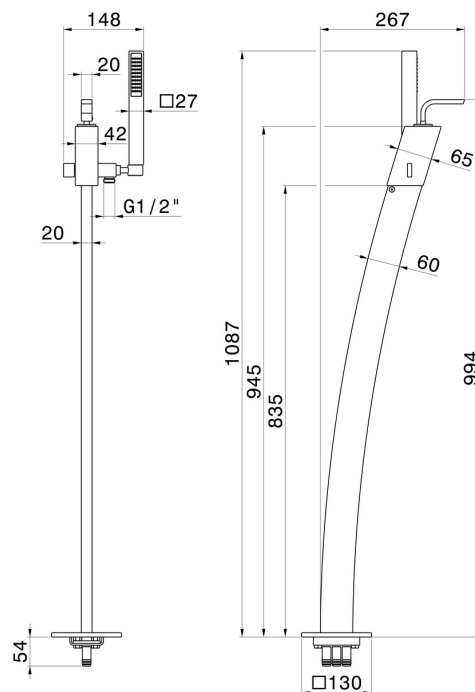

62289EX.50.050

Parte esterna miscelatore monocomando da pavimento completo di set doccia, per art. 463EX, 464EX - finitura Acciaio Inox

Acciaio Inox

CARATTERISTICHE

Materiale	Acciaio Inox
Installazione	Incasso a pavimento
Tipologia di comando	Monocomando
Miscelazione dell' acqua	Meccanica
Necessari per l'installazione	<u>31071.00.000</u>

DISEGNO TECNICO

62289EX.50.050

Parte esterna miscelatore monocomando da pavimento completo di set doccetta, per art. 463EX, 464EX - finitura Acciaio Inox

FINITURE DISPONIBILI

50.050

Acciaio Inox