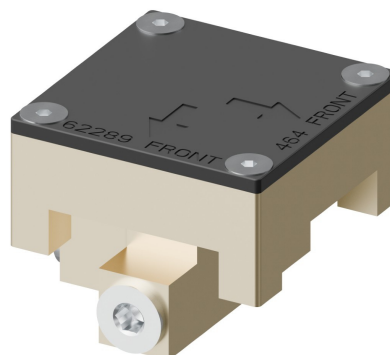

31071.00.000

Parte incasso - finitura Neutro

CARATTERISTICHE

Installazione

Incasso a pavimento

Destinazione d'uso corpo
incasso

Incasso per doccia

DISEGNO TECNICO