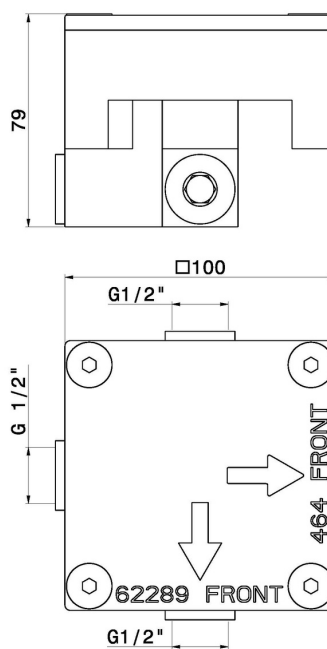

31071.00.000

Parte incasso - finitura Neutro

CARATTERISTICHE

Installazione

Incasso a pavimento

Destinazione d'uso corpo
incasso

Incasso per doccia

DISEGNO TECNICO