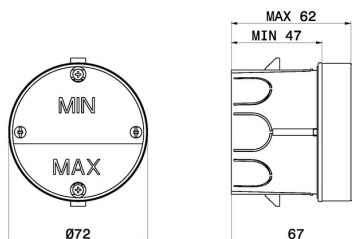

31073.00.000

Parte incasso - finitura Neutro

CARATTERISTICHE

Installazione

Incasso a parete

DISEGNO TECNICO

Anteprima AR
provalo nella tua casa

Ulteriori dettagli
sul nostro [sito web](#)