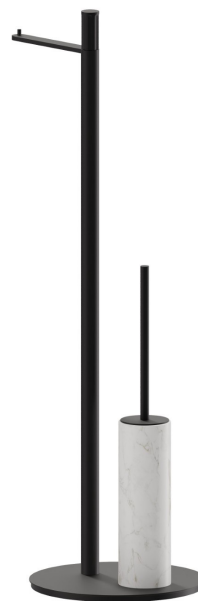

# ACCESSORI IONIKA ALLURE

73771.01.093

Piantana porta rotolo e porta scopino. Marmo Calacatta -  
finitura Nero opaco

Nero opaco

## CARATTERISTICHE

Materiale

**Marmo**

Installazione

**Da appoggio**

## ACCESSORI IONIKA ALLURE

**73771.01.093**

Piantana porta rotolo e porta scopino. Marmo Calacatta - finitura Nero opaco

**61.020**

finitura PVD Glossy Gold