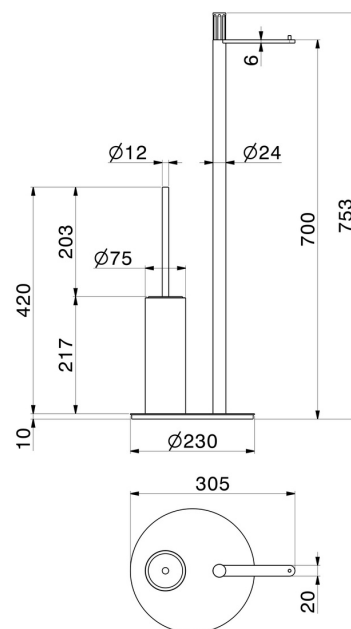

DISEGNO TECNICO