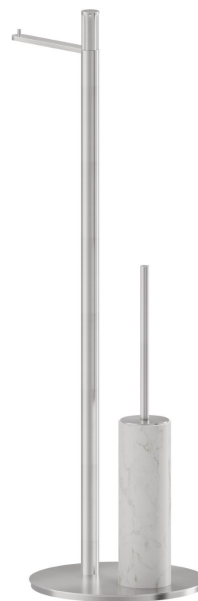

ACCESSORI IONIKA ALLURE

73771.59.066

Piantana porta rotolo e porta scopino. Marmo Calacatta -
finitura PVD Acciaio Spazzolato

PVD Acciaio Spazzolato

CARATTERISTICHE

Materiale

Marmo

Installazione

Da appoggio

DISEGNO TECNICO

ACCESSORI IONIKA ALLURE

73771.59.066

Piantana porta rotolo e porta scopino. Marmo Calacatta - finitura PVD Acciaio Spazzolato

FINITURE DISPONIBILI

59.066

PVD Acciaio Spazzolato

01.014

finitura Bianco opaco

01.093

finitura Nero opaco

21.018

finitura Cromo

59.064

finitura PVD Brushed Gun Metal

59.067

finitura PVD Brushed Copper Bronze

59.098

finitura PVD Brushed Pale Gold

61.020

finitura PVD Glossy Gold