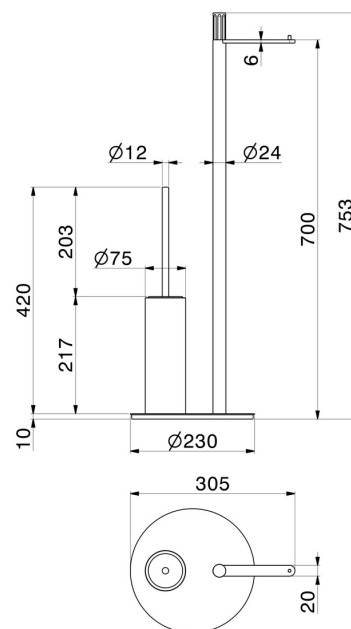

Da appoggio

DISEGNO TECNICO

ACCESSORI IONIKA ALLURE

73771.59.066

Piantana porta rotolo e porta scopino. Marmo Calacatta - finitura PVD Acciaio Spazzolato

FINITURE DISPONIBILI

59.066

PVD Acciaio Spazzolato