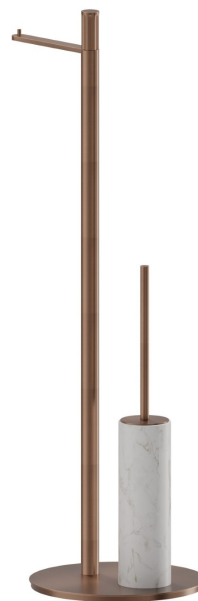

ACCESSORI IONIKA ALLURE

73771.59.067

Piantana porta rotolo e porta scopino. Marmo Calacatta -
finitura PVD Brushed Copper Bronze

PVD Brushed Copper Bronze

CARATTERISTICHE

Materiale

Marmo

Installazione

Da appoggio

DISEGNO TECNICO

ACCESSORI IONIKA ALLURE

73771.59.067

Piantana porta rotolo e porta scopino. Marmo Calacatta - finitura PVD Brushed Copper Bronze

FINITURE DISPONIBILI

59.067

PVD Brushed Copper Bronze

01.014

finitura Bianco opaco

01.093

finitura Nero opaco

21.018

finitura Cromo

59.064

finitura PVD Brushed Gun Metal

59.066

finitura PVD Acciaio Spazzolato

59.098

finitura PVD Brushed Pale Gold

61.020

finitura PVD Glossy Gold