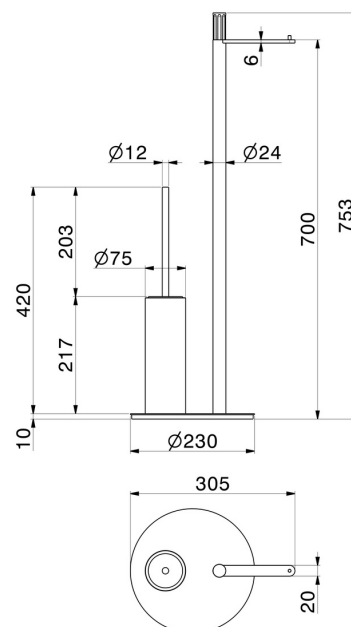

Da appoggio

DISEGNO TECNICO

ACCESSORI IONIKA ALLURE

73771.59.067

Piantana porta rotolo e porta scopino. Marmo Calacatta - finitura PVD Brushed Copper Bronze

FINITURE DISPONIBILI

59.067

PVD Brushed Copper Bronze