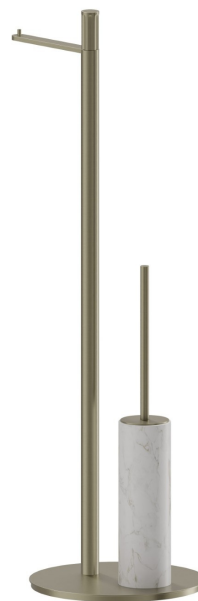

# ACCESSORI IONIKA ALLURE

73771.59.098

Piantana porta rotolo e porta scopino. Marmo Calacatta -  
finitura PVD Brushed Pale Gold

PVD Brushed Pale Gold

## CARATTERISTICHE

Materiale

**Marmo**

Installazione

**Da appoggio**

## ACCESSORI IONIKA ALLURE

**73771.59.098**

Piantana porta rotolo e porta scopino. Marmo Calacatta - finitura PVD Brushed Pale Gold

**61.020**

finitura PVD Glossy Gold