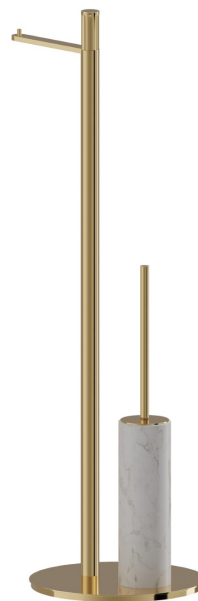

# ACCESSORI IONIKA ALLURE

73771.61.020

Piantana porta rotolo e porta scopino. Marmo Calacatta -  
finitura PVD Glossy Gold

PVD Glossy Gold

## CARATTERISTICHE

Materiale

**Marmo**

Installazione

**Da appoggio**

## ACCESSORI IONIKA ALLURE

**73771.61.020**

Piantana porta rotolo e porta scopino. Marmo Calacatta - finitura PVD Glossy Gold

**59.098**

finitura PVD Brushed Pale Gold