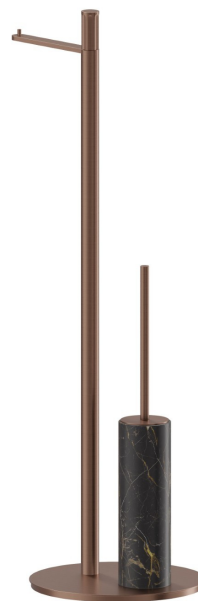

ACCESSORI IONIKA SUPREME

73672.59.067

Piantana porta rotolo e porta scopino. Marmo Saint Lauren -
finitura PVD Brushed Copper Bronze

PVD Brushed Copper Bronze

CARATTERISTICHE

Materiale

Marmo

Installazione

Da appoggio

DISEGNO TECNICO

ACCESSORI IONIKA SUPREME

73672.59.067

Piantana porta rotolo e porta scopino. Marmo Saint Lauren - finitura PVD Brushed Copper Bronze

FINITURE DISPONIBILI

59.067

PVD Brushed Copper Bronze

01.014

finitura Bianco opaco

01.093

finitura Nero opaco

21.018

finitura Cromo

59.064

finitura PVD Brushed Gun Metal

59.066

finitura PVD Acciaio Spazzolato

59.098

finitura PVD Brushed Pale Gold

61.020

finitura PVD Glossy Gold