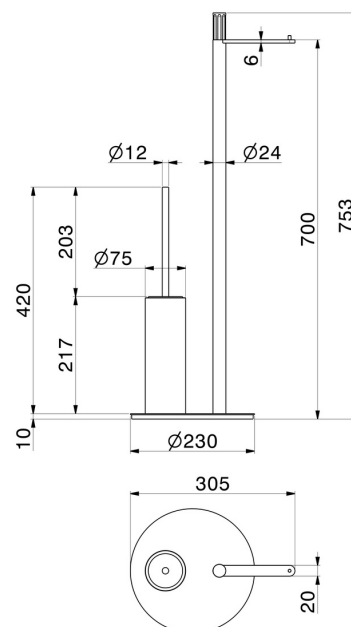

DISEGNO TECNICO