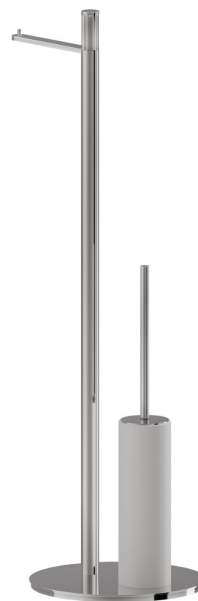

ACCESSORI IONIKA

73571.21.018

Piantana porta rotolo e porta scopino. Resina Bianca - finitura Cromo

Cromo

CARATTERISTICHE

Materiale

Resina

Installazione

Da appoggio

DISEGNO TECNICO

ACCESSORI IONIKA

73571.21.018

Piantana porta rotolo e porta scopino. Resina Bianca - finitura Cromo

FINITURE DISPONIBILI

21.018

Cromo

01.014

finitura Bianco opaco

01.093

finitura Nero opaco

59.064

finitura PVD Brushed Gun Metal

59.066

finitura PVD Acciaio Spazzolato

59.067

finitura PVD Brushed Copper Bronze

59.098

finitura PVD Brushed Pale Gold

61.020

finitura PVD Glossy Gold