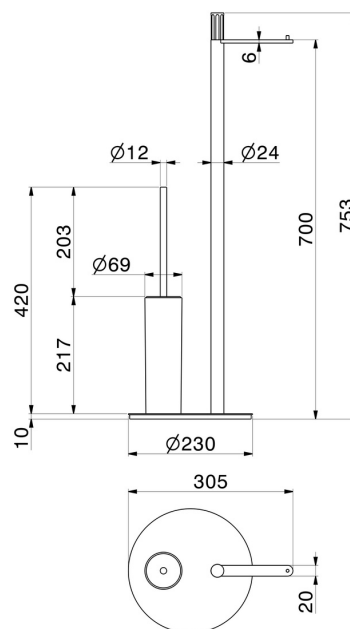

ACCESSORI IONIKA

73571.21.018

Piantana porta rotolo e porta scopino. Resina Bianca - finitura Cromo

Cromo

CARATTERISTICHE

Materiale

Resina

Installazione

Da appoggio

DISEGNO TECNICO

ACCESSORI IONIKA

73571.21.018

Piantana porta rotolo e porta scopino. Resina Bianca - finitura Cromo

FINITURE DISPONIBILI

21.018

Cromo