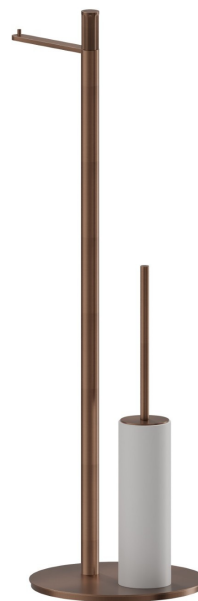

# ACCESSORI IONIKA

73571.59.067

Piantana porta rotolo e porta scopino. Resina Bianca - finitura PVD Brushed Copper Bronze

PVD Brushed Copper Bronze

## CARATTERISTICHE

Materiale

Resina

Installazione

Da appoggio

## ACCESSORI IONIKA

**73571.59.067**

Piantana porta rotolo e porta scopino. Resina Bianca - finitura PVD Brushed Copper Bronze

**61.020**

finitura PVD Glossy Gold