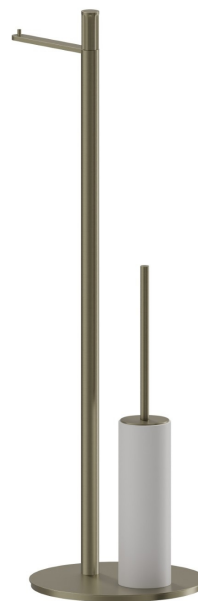

# ACCESSORI IONIKA

**73571.59.098**

Piantana porta rotolo e porta scopino. Resina Bianca - finitura PVD Brushed Pale Gold

PVD Brushed Pale Gold

## CARATTERISTICHE

Materiale

**Resina**

Installazione

**Da appoggio**

## ACCESSORI IONIKA

**73571.59.098**

Piantana porta rotolo e porta scopino. Resina Bianca - finitura PVD Brushed Pale Gold

**61.020**

finitura PVD Glossy Gold