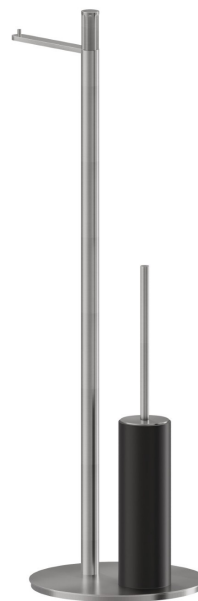

# ACCESSORI IONIKA

**73572.59.066**

Piantana porta rotolo e porta scopino. Resina Nera - finitura  
PVD Acciaio Spazzolato

PVD Acciaio Spazzolato

## CARATTERISTICHE

Materiale

**Resina**

Installazione

**Da appoggio**

## ACCESSORI IONIKA

**73572.59.066**

Piantana porta rotolo e porta scopino. Resina Nera - finitura PVD Acciaio Spazzolato

**61.020**

finitura PVD Glossy Gold