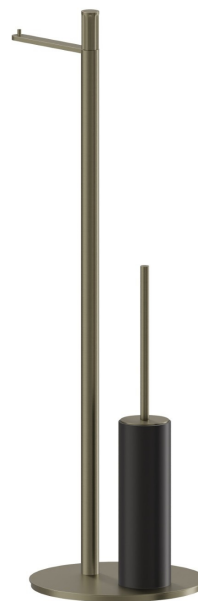

# ACCESSORI IONIKA

**73572.59.098**

Piantana porta rotolo e porta scopino. Resina Nera - finitura PVD Brushed Pale Gold

PVD Brushed Pale Gold

## CARATTERISTICHE

Materiale

**Resina**

Installazione

**Da appoggio**

## ACCESSORI IONIKA

**73572.59.098**

Piantana porta rotolo e porta scopino. Resina Nera - finitura PVD Brushed Pale Gold

**61.020**

finitura PVD Glossy Gold