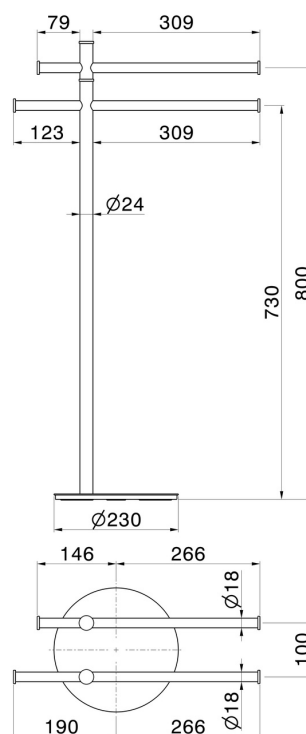

ACCESSORI TONDI

67270.01.014

Piantana porta salviette - finitura Bianco opaco

Bianco opaco

CARATTERISTICHE

Installazione

Da appoggio

DISEGNO TECNICO