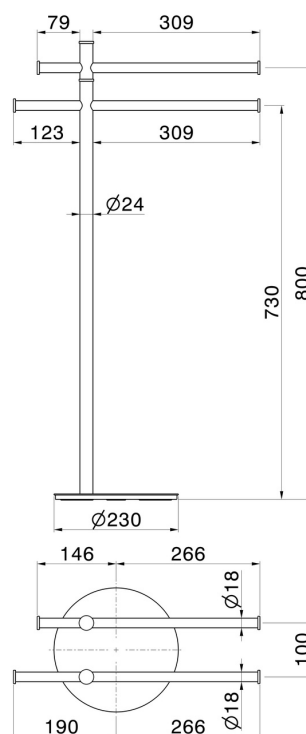

ACCESSORI TONDI

67270.01.093

Piantana porta salviette - finitura Nero opaco

Nero opaco

CARATTERISTICHE

Installazione

Da appoggio

DISEGNO TECNICO