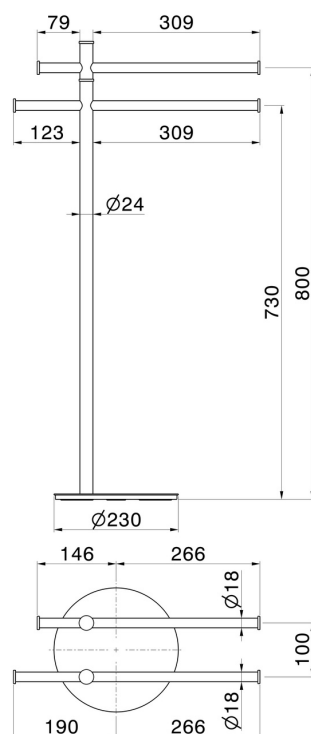

ACCESSORI TONDI

67270.21.018

Piantana porta salviette - finitura Cromo

Cromo

CARATTERISTICHE

Installazione

Da appoggio

DISEGNO TECNICO