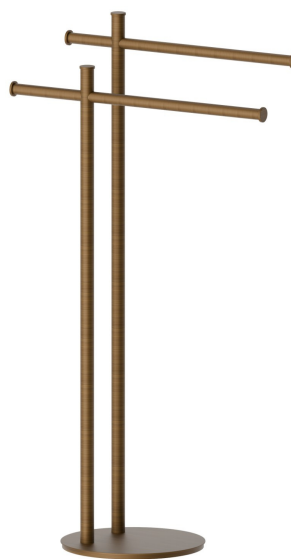

ACCESSORI TONDI

67270.47.083

Piantana porta salviette - finitura Groove Bronze

Groove Bronze

CARATTERISTICHE

Installazione

Da appoggio

DISEGNO TECNICO

ACCESSORI TONDI

67270.47.083

Piantana porta salviette - finitura Groove Bronze

FINITURE DISPONIBILI

47.083

Groove Bronze

01.014

finitura Bianco opaco

01.093

finitura Nero opaco

21.018

finitura Cromo

58.061

finitura PVD Copper Bronze

58.063

finitura PVD Gun Metal

59.098

finitura PVD Brushed Pale Gold

61.020

finitura PVD Glossy Gold

 **MO.070**
finitura Titanium Satin

 **MO.071**
finitura Gold Satin

 **MO.072**
finitura Copper Satin

 **MO.075**
finitura Copper Glossy