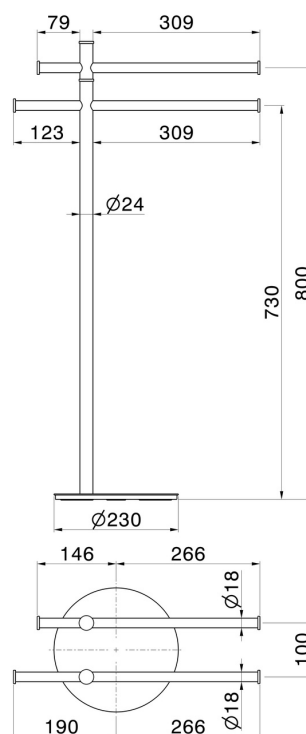

ACCESSORI TONDI

67270.47.083

Piantana porta salviette - finitura Groove Bronze

Groove Bronze

CARATTERISTICHE

Installazione

Da appoggio

DISEGNO TECNICO