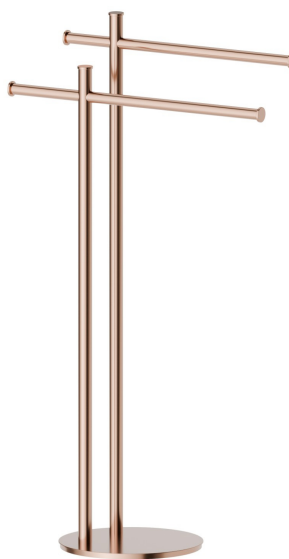

## ACCESSORI TONDI

67270.58.061

Piantana porta salviette - finitura PVD Copper Bronze

PVD Copper Bronze

### CARATTERISTICHE

Installazione

Da appoggio

## ACCESSORI TONDI

**67270.58.061**

Piantana porta salviette - finitura PVD Copper Bronze

### FINITURE DISPONIBILI

---

**58.061**

PVD Copper Bronze

**01.014**

finitura Bianco opaco

**01.093**

finitura Nero opaco