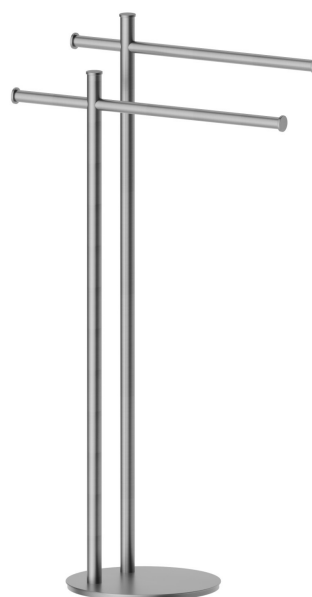

# ACCESSORI TONDI

67270.59.064

Piantana porta salviette - finitura PVD Brushed Gun Metal

PVD Brushed Gun Metal

## CARATTERISTICHE

Installazione

Da appoggio

## ACCESSORI TONDI

**67270.59.064**

Piantana porta salviette - finitura PVD Brushed Gun Metal