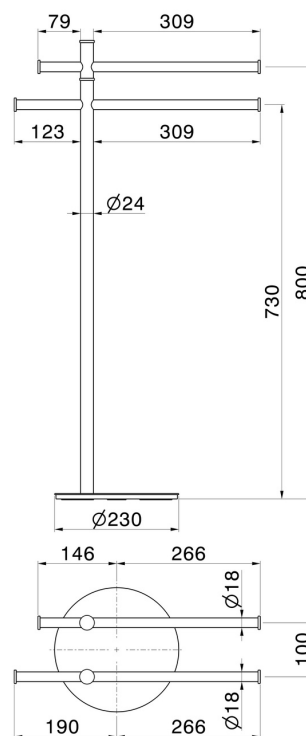

ACCESSORI TONDI

67270.59.066

Piantana porta salviette - finitura PVD Acciaio Spazzolato

PVD Acciaio Spazzolato

CARATTERISTICHE

Installazione

Da appoggio

DISEGNO TECNICO