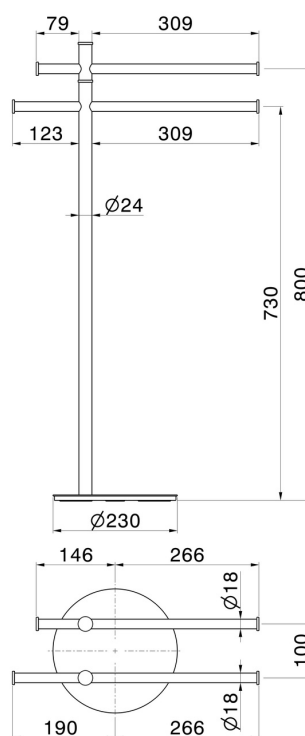

ACCESSORI TONDI

67270.59.067

Piantana porta salviette - finitura PVD Brushed Copper Bronze

PVD Brushed Copper Bronze

CARATTERISTICHE

Installazione

Da appoggio

DISEGNO TECNICO