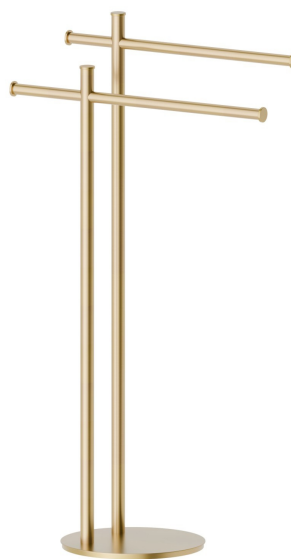

ACCESSORI TONDI

67270.59.097

Piantana porta salviette - finitura PVD Brushed Gold

PVD Brushed Gold

CARATTERISTICHE

Installazione

Da appoggio

DISEGNO TECNICO

ACCESSORI TONDI

67270.59.097

Piantana porta salviette - finitura PVD Brushed Gold

FINITURE DISPONIBILI

59.097

PVD Brushed Gold

01.014

finitura Bianco opaco

01.093

finitura Nero opaco

21.018

finitura Cromo

47.083

finitura Groove Bronze

58.061

finitura PVD Copper Bronze

58.063

finitura PVD Gun Metal

59.064

finitura PVD Brushed Gun Metal

59.066

finitura PVD Acciaio Spazzolato

59.067

finitura PVD Brushed Copper Bronze