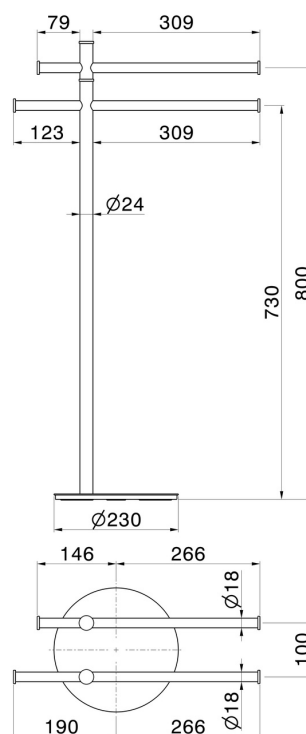

ACCESSORI TONDI

67270.59.097

Piantana porta salviette - finitura PVD Brushed Gold

PVD Brushed Gold

CARATTERISTICHE

Installazione

Da appoggio

DISEGNO TECNICO