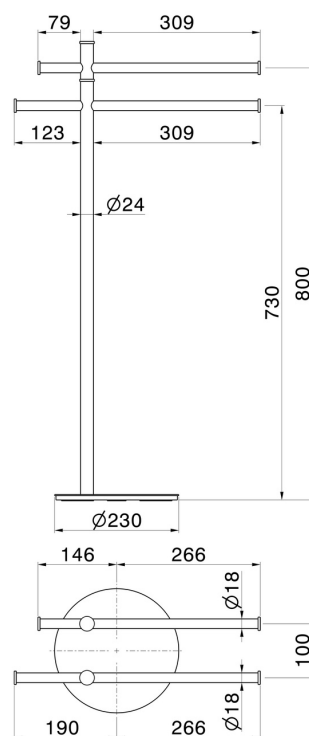

ACCESSORI TONDI

67270.59.098

Piantana porta salviette - finitura PVD Brushed Pale Gold

PVD Brushed Pale Gold

CARATTERISTICHE

Installazione

Da appoggio

DISEGNO TECNICO