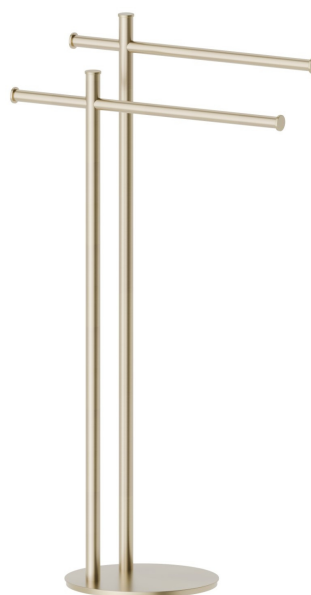

ACCESSORI TONDI

67270.59.098

Piantana porta salviette - finitura PVD Brushed Pale Gold

PVD Brushed Pale Gold

CARATTERISTICHE

Installazione

Da appoggio

DISEGNO TECNICO

ACCESSORI TONDI

67270.59.098

Piantana porta salviette - finitura PVD Brushed Pale Gold

FINITURE DISPONIBILI

59.098

PVD Brushed Pale Gold

01.014

finitura Bianco opaco

01.093

finitura Nero opaco

21.018

finitura Cromo

47.083

finitura Groove Bronze

58.061

finitura PVD Copper Bronze

58.063

finitura PVD Gun Metal

59.064

finitura PVD Brushed Gun Metal

59.066

finitura PVD Acciaio Spazzolato

59.067

finitura PVD Brushed Copper Bronze