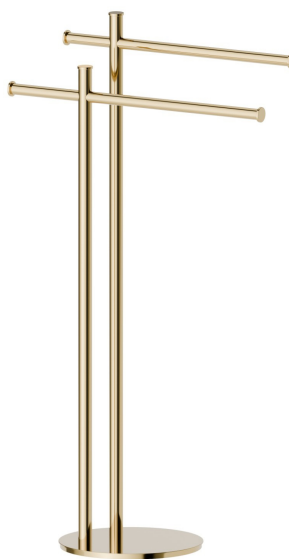

# ACCESSORI TONDI

**67270.61.020**

Piantana porta salviette - finitura PVD Glossy Gold

PVD Glossy Gold

## ACCESSORI TONDI

**67270.61.020**

Piantana porta salviette - finitura PVD Glossy Gold

### FINITURE DISPONIBILI

---

**61.020**

PVD Glossy Gold

**01.014**

finitura Bianco opaco

**01.093**

finitura Nero opaco

**59.098**

finitura PVD Brushed Pale Gold

 **MO.070**  
finitura Titanium Satin

 **MO.071**  
finitura Gold Satin

 **MO.072**  
finitura Copper Satin

 **MO.075**  
finitura Copper Glossy

 **MO.077**  
finitura Carbon Satin