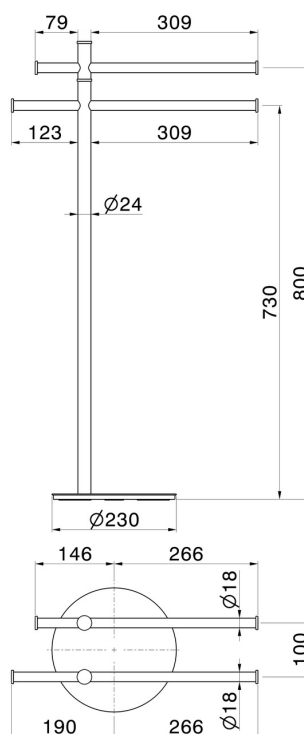

ACCESSORI TONDI

67270.M0.075

Piantana porta salviette - finitura Copper Glossy

CARATTERISTICHE

Installazione

Da appoggio

DISEGNO TECNICO

ACCESSORI TONDI