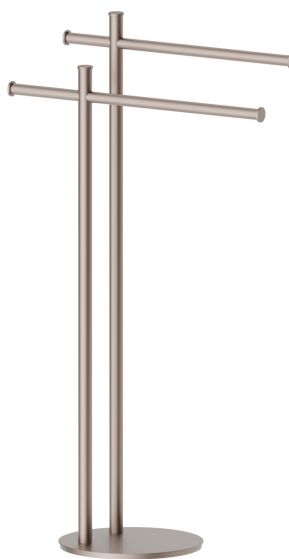

ACCESSORI TONDI

67270.M0.075

Piantana porta salviette - finitura Copper Glossy

CARATTERISTICHE

Installazione

Da appoggio

DISEGNO TECNICO

ACCESSORI TONDI

67270.M0.075

Piantana porta salviette - finitura Copper Glossy

FINITURE DISPONIBILI

M0.075

Copper Glossy

01.014

finitura Bianco opaco

01.093

finitura Nero opaco

21.018

finitura Cromo

47.083

finitura Groove Bronze

58.061

finitura PVD Copper Bronze

58.063

finitura PVD Gun Metal

59.064

finitura PVD Brushed Gun Metal

59.066

finitura PVD Acciaio Spazzolato

59.067

finitura PVD Brushed Copper Bronze

59.097